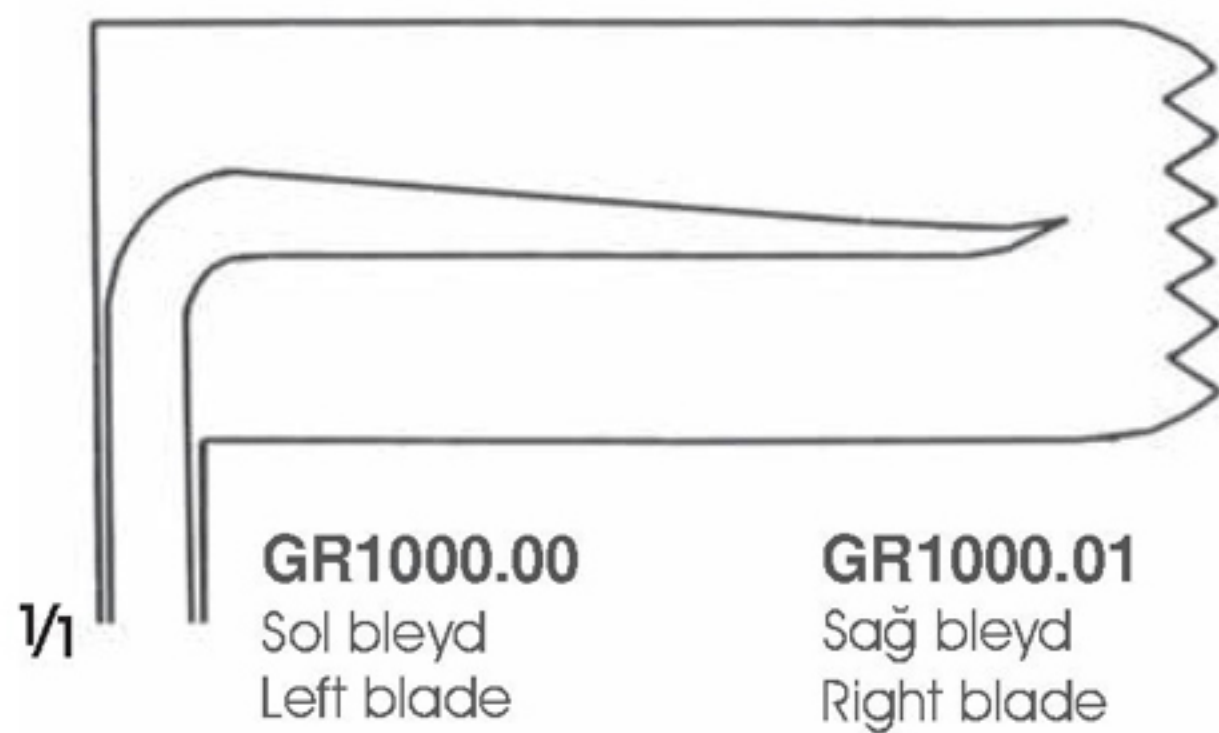

GELPI
GR802.13
13 cm/5¼"

GELPI
GR802.18
18 cm/7"

GELPI
GR804.18
18.5 cm/7¼"

Retractors (Wound Spreaders, self-retaining)

MEYERDING

Sağ bleyd/Right blade
18 cm

MEYERDING

Sol bleyd/Left blade
18 cm

1/2

DARLING
GR1000.43 RIGHT
GR1000.44 LEFT
18 cm

1/1

GR1000.00
Sol bleyd
Left blade

GR1000.01
Sağ bleyd
Right blade

1/1

GR1000.06
Sol bleyd
Left blade

GR1000.07
Sağ bleyd
Right blade