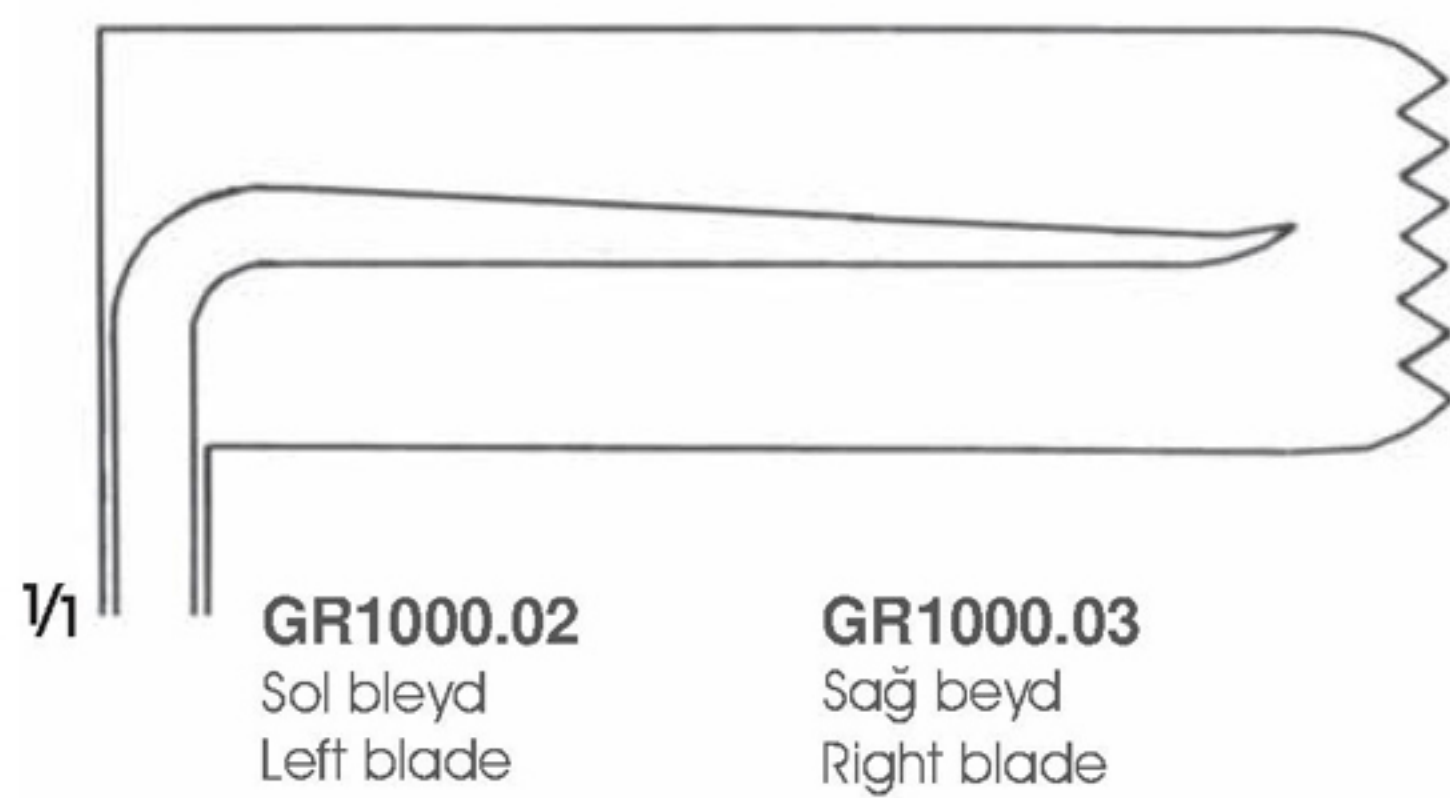

GELPI
GR802.13
13 cm/5¼"

GELPI
GR802.18
18 cm/7"

GELPI
GR804.18
18.5 cm/7¼"

Retractors (Wound Spreaders, self-retaining)

MEYERDING

Sağ bleyd/Right blade
18 cm

MEYERDING

Sol bleyd/Left blade
18 cm

1/2

DARLING
GR1000.43 RIGHT
GR1000.44 LEFT
18 cm

1/1

GR1000.00
Sol bleyd
Left blade

GR1000.01
Sağ bleyd
Right blade

1/1

GR1000.06
Sol bleyd
Left blade

GR1000.07
Sağ bleyd
Right blade