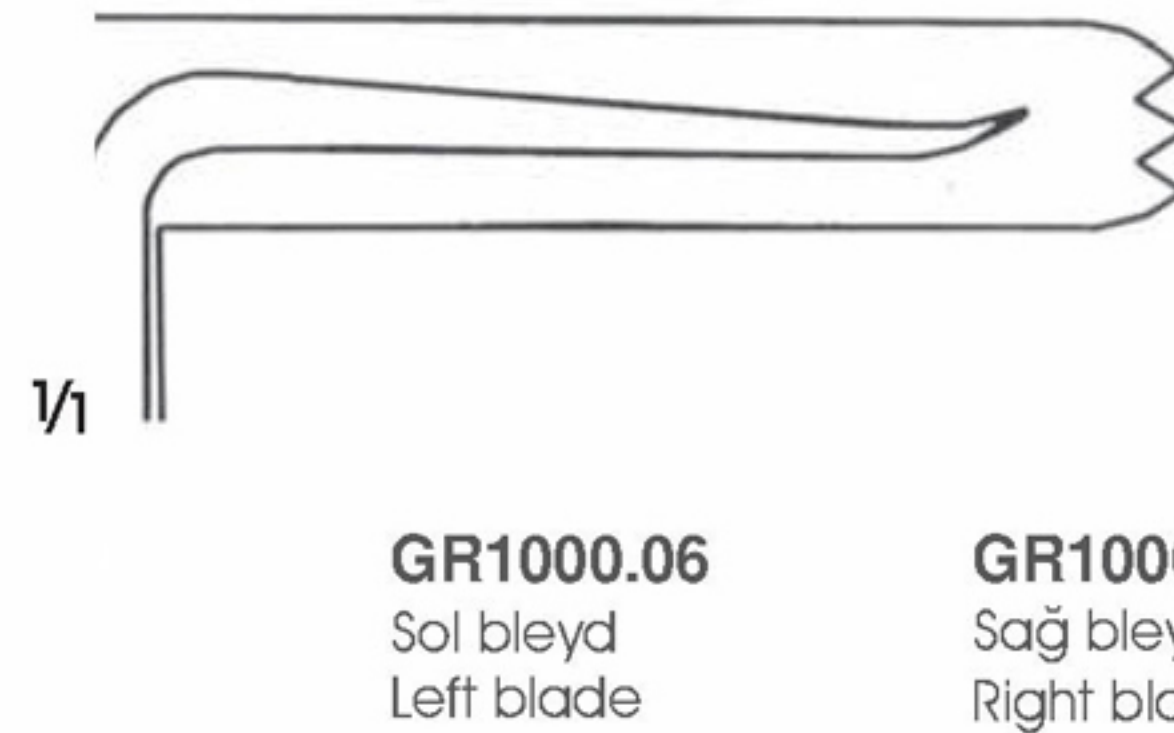

GELPI
GR802.13
13 cm/5¼"

GELPI
GR802.18
18 cm/7"

GELPI
GR804.18
18.5 cm/7¼"

Retractors (Wound Spreaders, self-retaining)

MEYERDING

Sağ bleyd/Right blade
18 cm

MEYERDING

Sol bleyd/Left blade
18 cm

1/2

DARLING
GR1000.43 RIGHT
GR1000.44 LEFT
18 cm

1/1

GR1000.00
Sol bleyd
Left blade

GR1000.01
Sağ bleyd
Right blade

1/1

GR1000.06
Sol bleyd
Left blade

GR1000.07
Sağ bleyd
Right blade