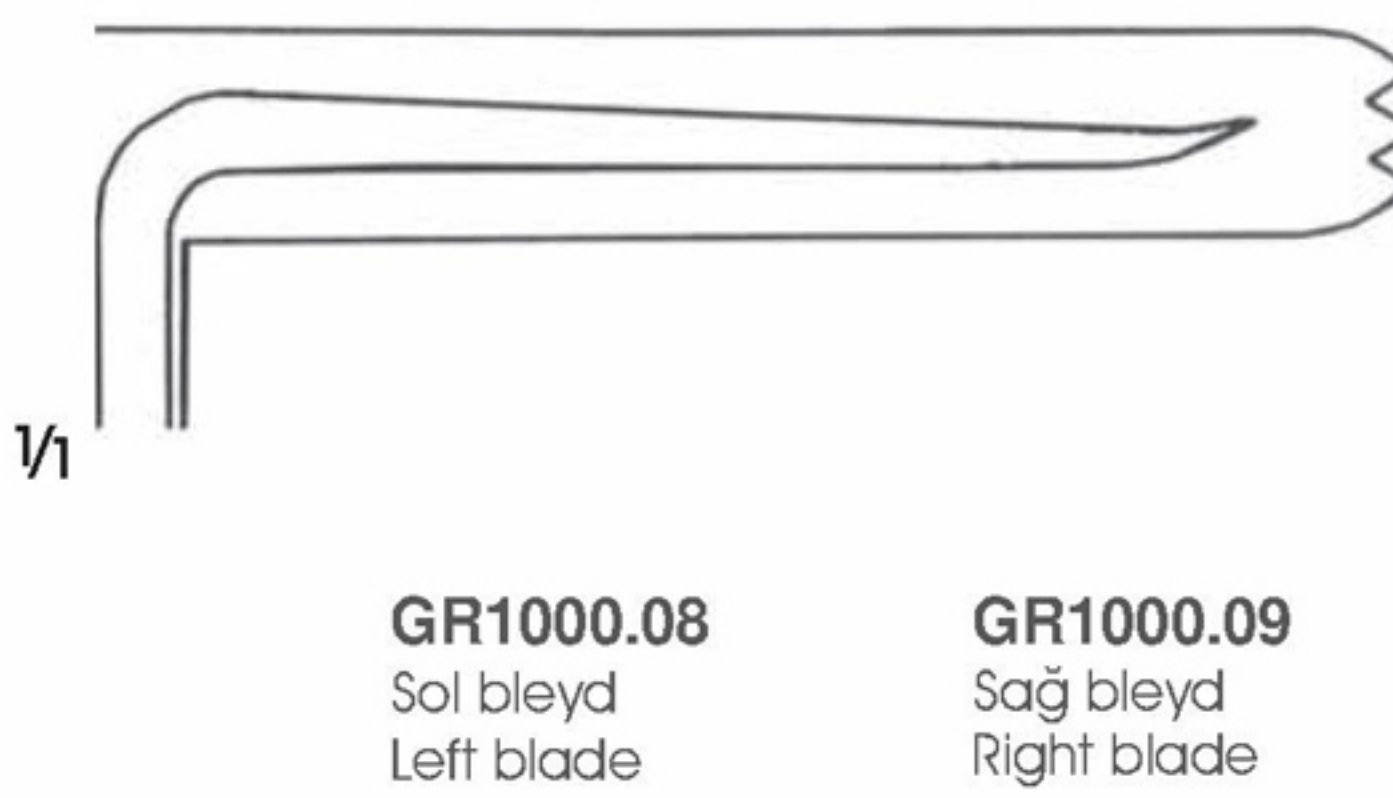

1/1

GR1000.08
Sol bleyd
Left blade

GR1000.09
Sağ bleyd
Right blade