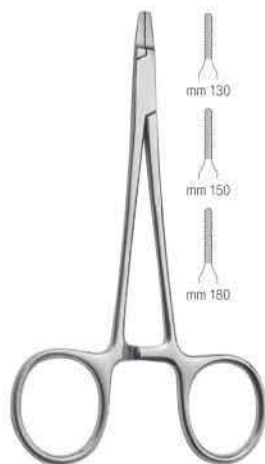

NEEDLE HOLDERS

- Иглодержатели
- Porte-aiguilles
- Nadelhalter

- Голкотримачи
- Porta-agujas
- أصحاب إبرة

Ryder
MD-1386 130mm
MD-1387 150mm
MD-1388 180mm