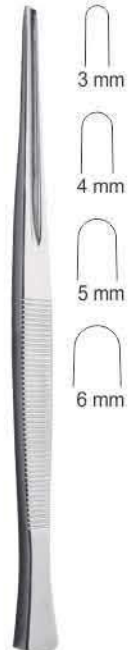

PERIOSTEEL ELEVATORS

MD-1652
Ohi 10

MD-1653
Howard 9H

MD-1654
Freer

MD-1655
Freer 15

MD-1656
Freer 16

MD-1657

MD-1658
Raspator, Raspatory
Length 175 mm

MD-1659

MD-1660

MD-1661

MD-1662

Raspator, Williger
Length 170 mm, different widths
(4 mm, 5 mm or 7 mm)

Partsch 140 mm
MD-1664 3mm
MD-1665 4mm
MD-1666 5mm
MD-1667 6mm

Partsch 170 mm
MD-1667 3mm
MD-1668 4mm
MD-1669 5mm
MD-1670 6mm

Partsch 140 mm
MD-1671 3mm
MD-1672 4mm
MD-1673 5mm
MD-1674 6mm

Partsch 170 mm
MD-1675 3mm
MD-1676 4mm
MD-1677 5mm
MD-1678 6mm

- Инструменты пародонтологические
- Instruments pour la parodontologie
- Instrumente für die Parodontologie
- Инструменти пародонтологічні
- Instrumentos para periodoncia
- الصكوك اللثة