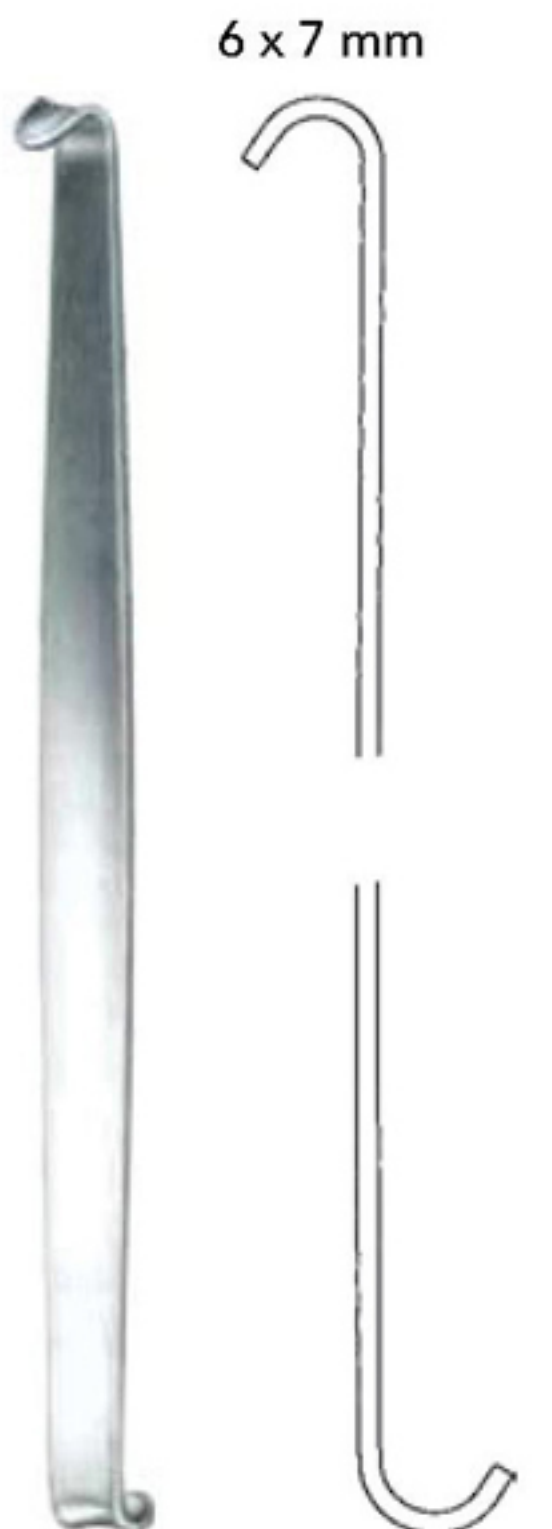

GR623.30

40 mm

GR623.40

Retractors

Fig. 1
22 x 21 / 27 x 29 mm

Fig. 2
25 x 26 / 30 x 38 mm

Fig. 3
28 x 29 / 33 x 43 mm

ROUX
14.5 cm/5¾" **GR655.01**
16.0 cm/6¼" **GR655.02**
17.0 cm/6¾" **GR655.03**

6 x 7 mm

7 x 8 mm

ROUX-MINI
GR667.06
14.5 cm/5¾"

17 x 17 mm

24 x 21 mm

ROUX-BABY
GR669.13
12.5 cm/5"

Fig. 1
19 x 15 mm
19 x 15 mm

Fig. 2
22 x 15 mm
22 x 15 mm