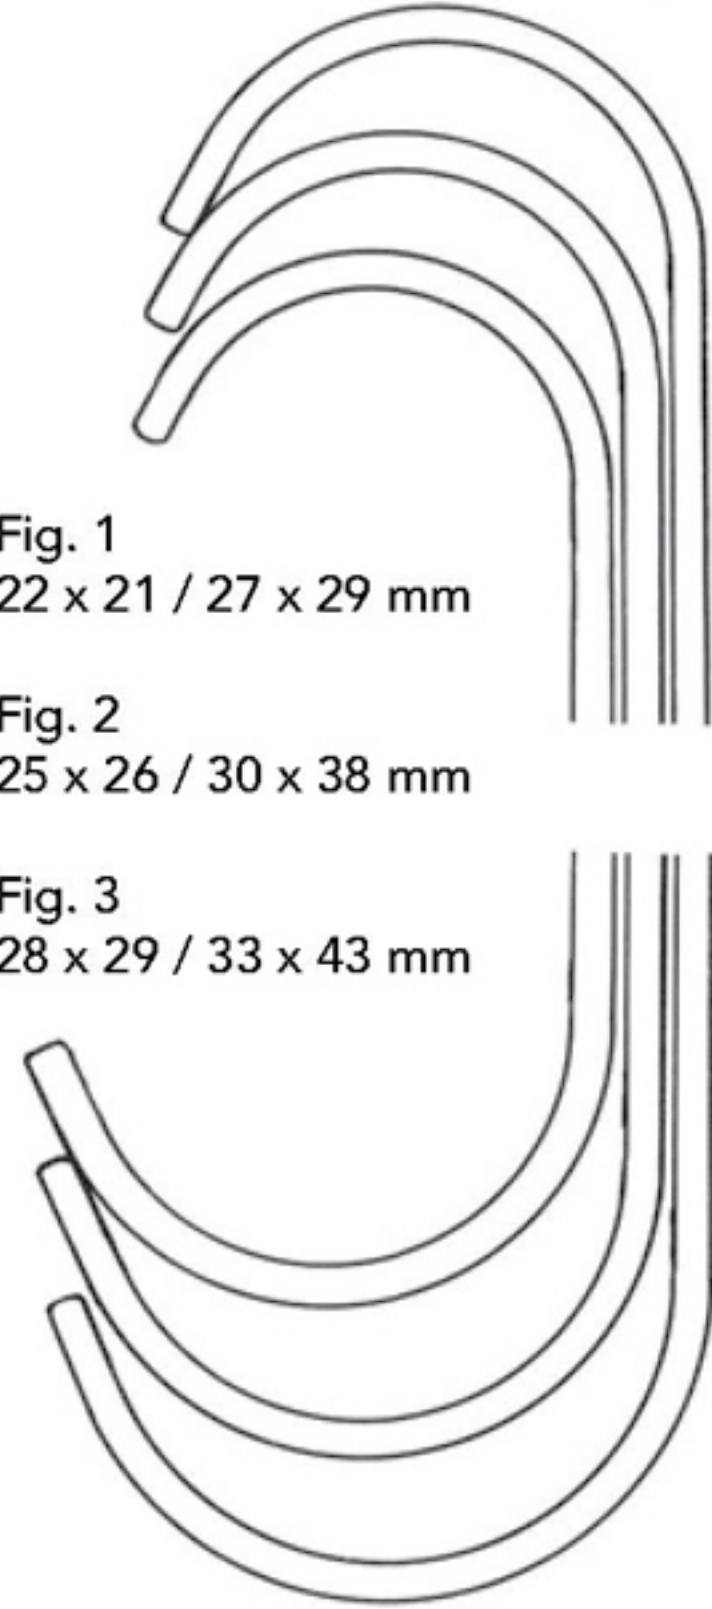

Retractors

Retractors

38 mm

DEAVER
GR591.07
32 cm/12³/₄"

50 mm

DEAVER
GR591.08
31.5 cm/12³/₄"

75 mm

DEAVER
GR591.09
31.5 cm/12³/₄"

Retractors

MIKULICZ
25 cm/9³/₄"

90 x 35 mm **GR603.01**
125 x 50 mm **GR603.02**
160 x 50 mm **GR603.03**

85 x 55 mm

MIKULICZ
GR607.26
26 cm/10¹/₄"

KELLY
28 cm/11"
205 x 38 mm **GR611.01**
210 x 57 mm **GR611.02**

GR623.30

40 mm

GR623.40

Retractors

Fig. 1
22 x 21 / 27 x 29 mm

Fig. 2
25 x 26 / 30 x 38 mm

Fig. 3
28 x 29 / 33 x 43 mm

ROUX
14.5 cm/5¾" **GR655.01**
16.0 cm/6¼" **GR655.02**
17.0 cm/6¾" **GR655.03**