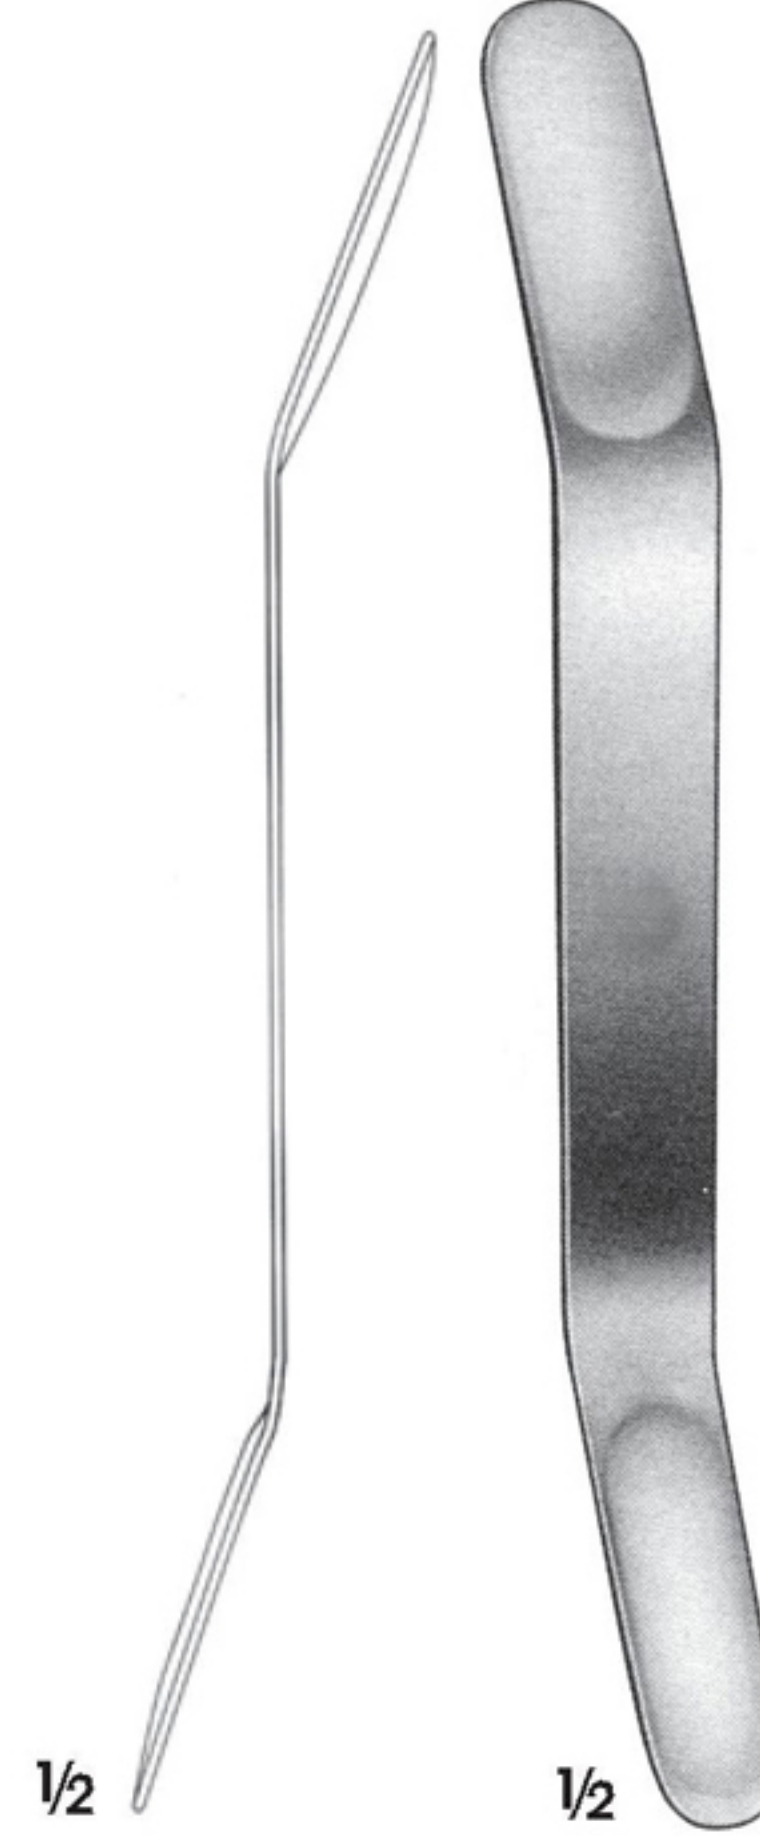

OLIVECRONA

GR1000.62 7 + 9 mm
GR1000.63 11 + 13 mm
GR1000.64 15 + 18 mm
GR1000.65 18 + 22 mm
Esneyebilir/Flexible
18 cm