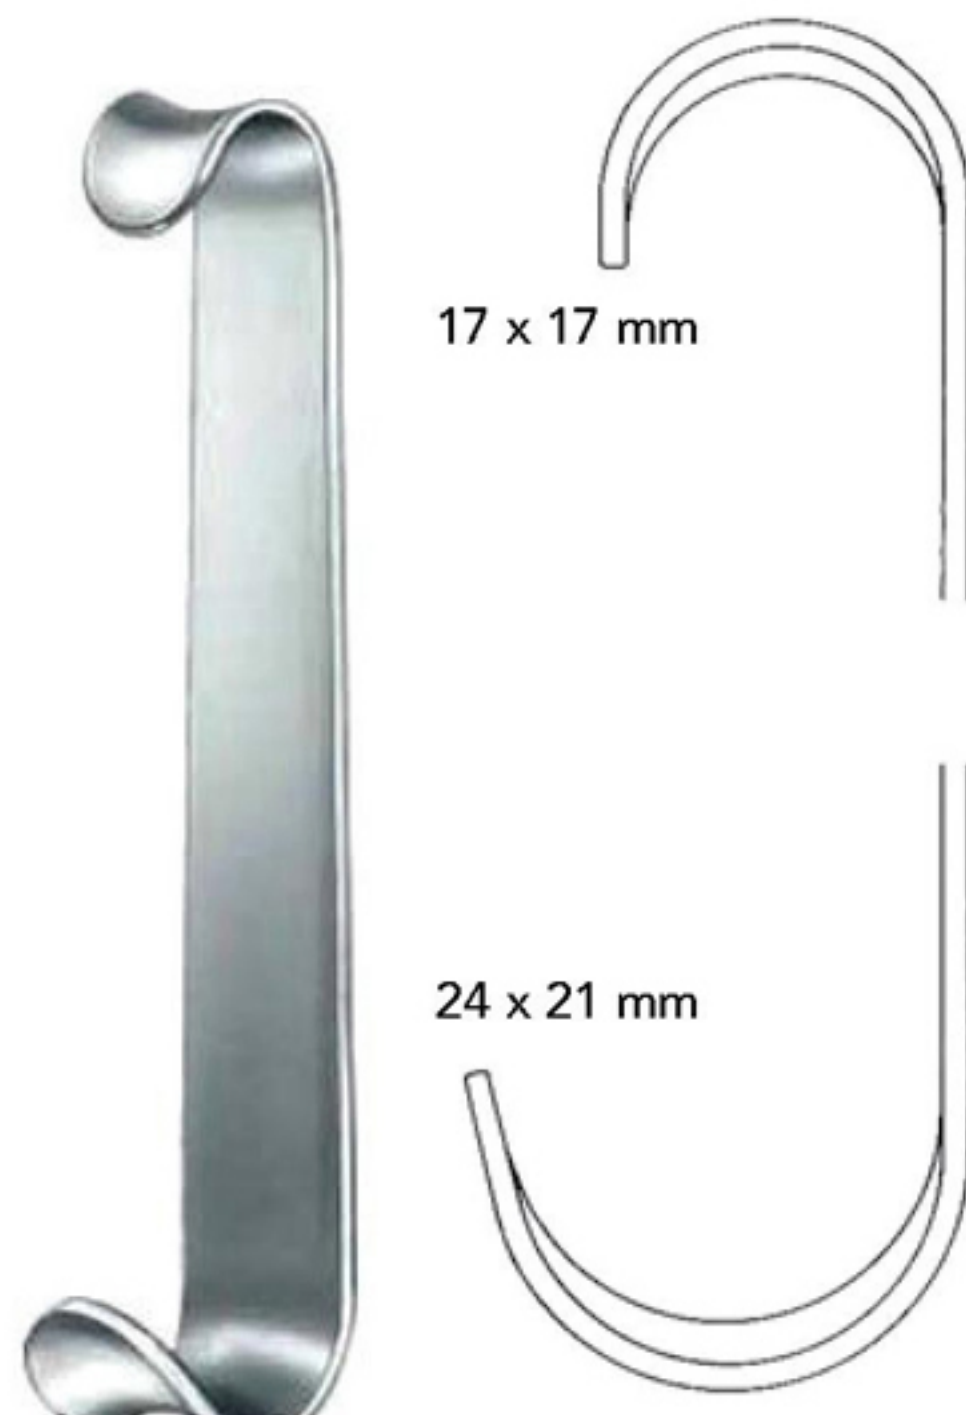

GR623.30

40 mm

GR623.40

Retractors

Fig. 1
22 x 21 / 27 x 29 mm

Fig. 2
25 x 26 / 30 x 38 mm

Fig. 3
28 x 29 / 33 x 43 mm

ROUX
14.5 cm/5¾" **GR655.01**
16.0 cm/6¼" **GR655.02**
17.0 cm/6¾" **GR655.03**

ROUX
GR655.00
17 cm/6¾"
Set of 2

COLLIN-HARTMANN
GR652.01
15 cm/6"

FARABEUF
Fig. 1 **GR663.01**
Fig. 2 **GR663.02**

Fig. 1
26 x 10 mm / 30 x 13 mm

Fig. 2
30 x 10 mm / 34 x 13 mm

FARABEUF
GR663.00
12 cm/4¾"
Set of 2

6 x 7 mm

7 x 8 mm

ROUX-MINI
GR667.06
14.5 cm/5¾"

17 x 17 mm

24 x 21 mm

ROUX-BABY
GR669.13
12.5 cm/5"

Fig. 1
19 x 15 mm
19 x 15 mm

Fig. 2
22 x 15 mm
22 x 15 mm