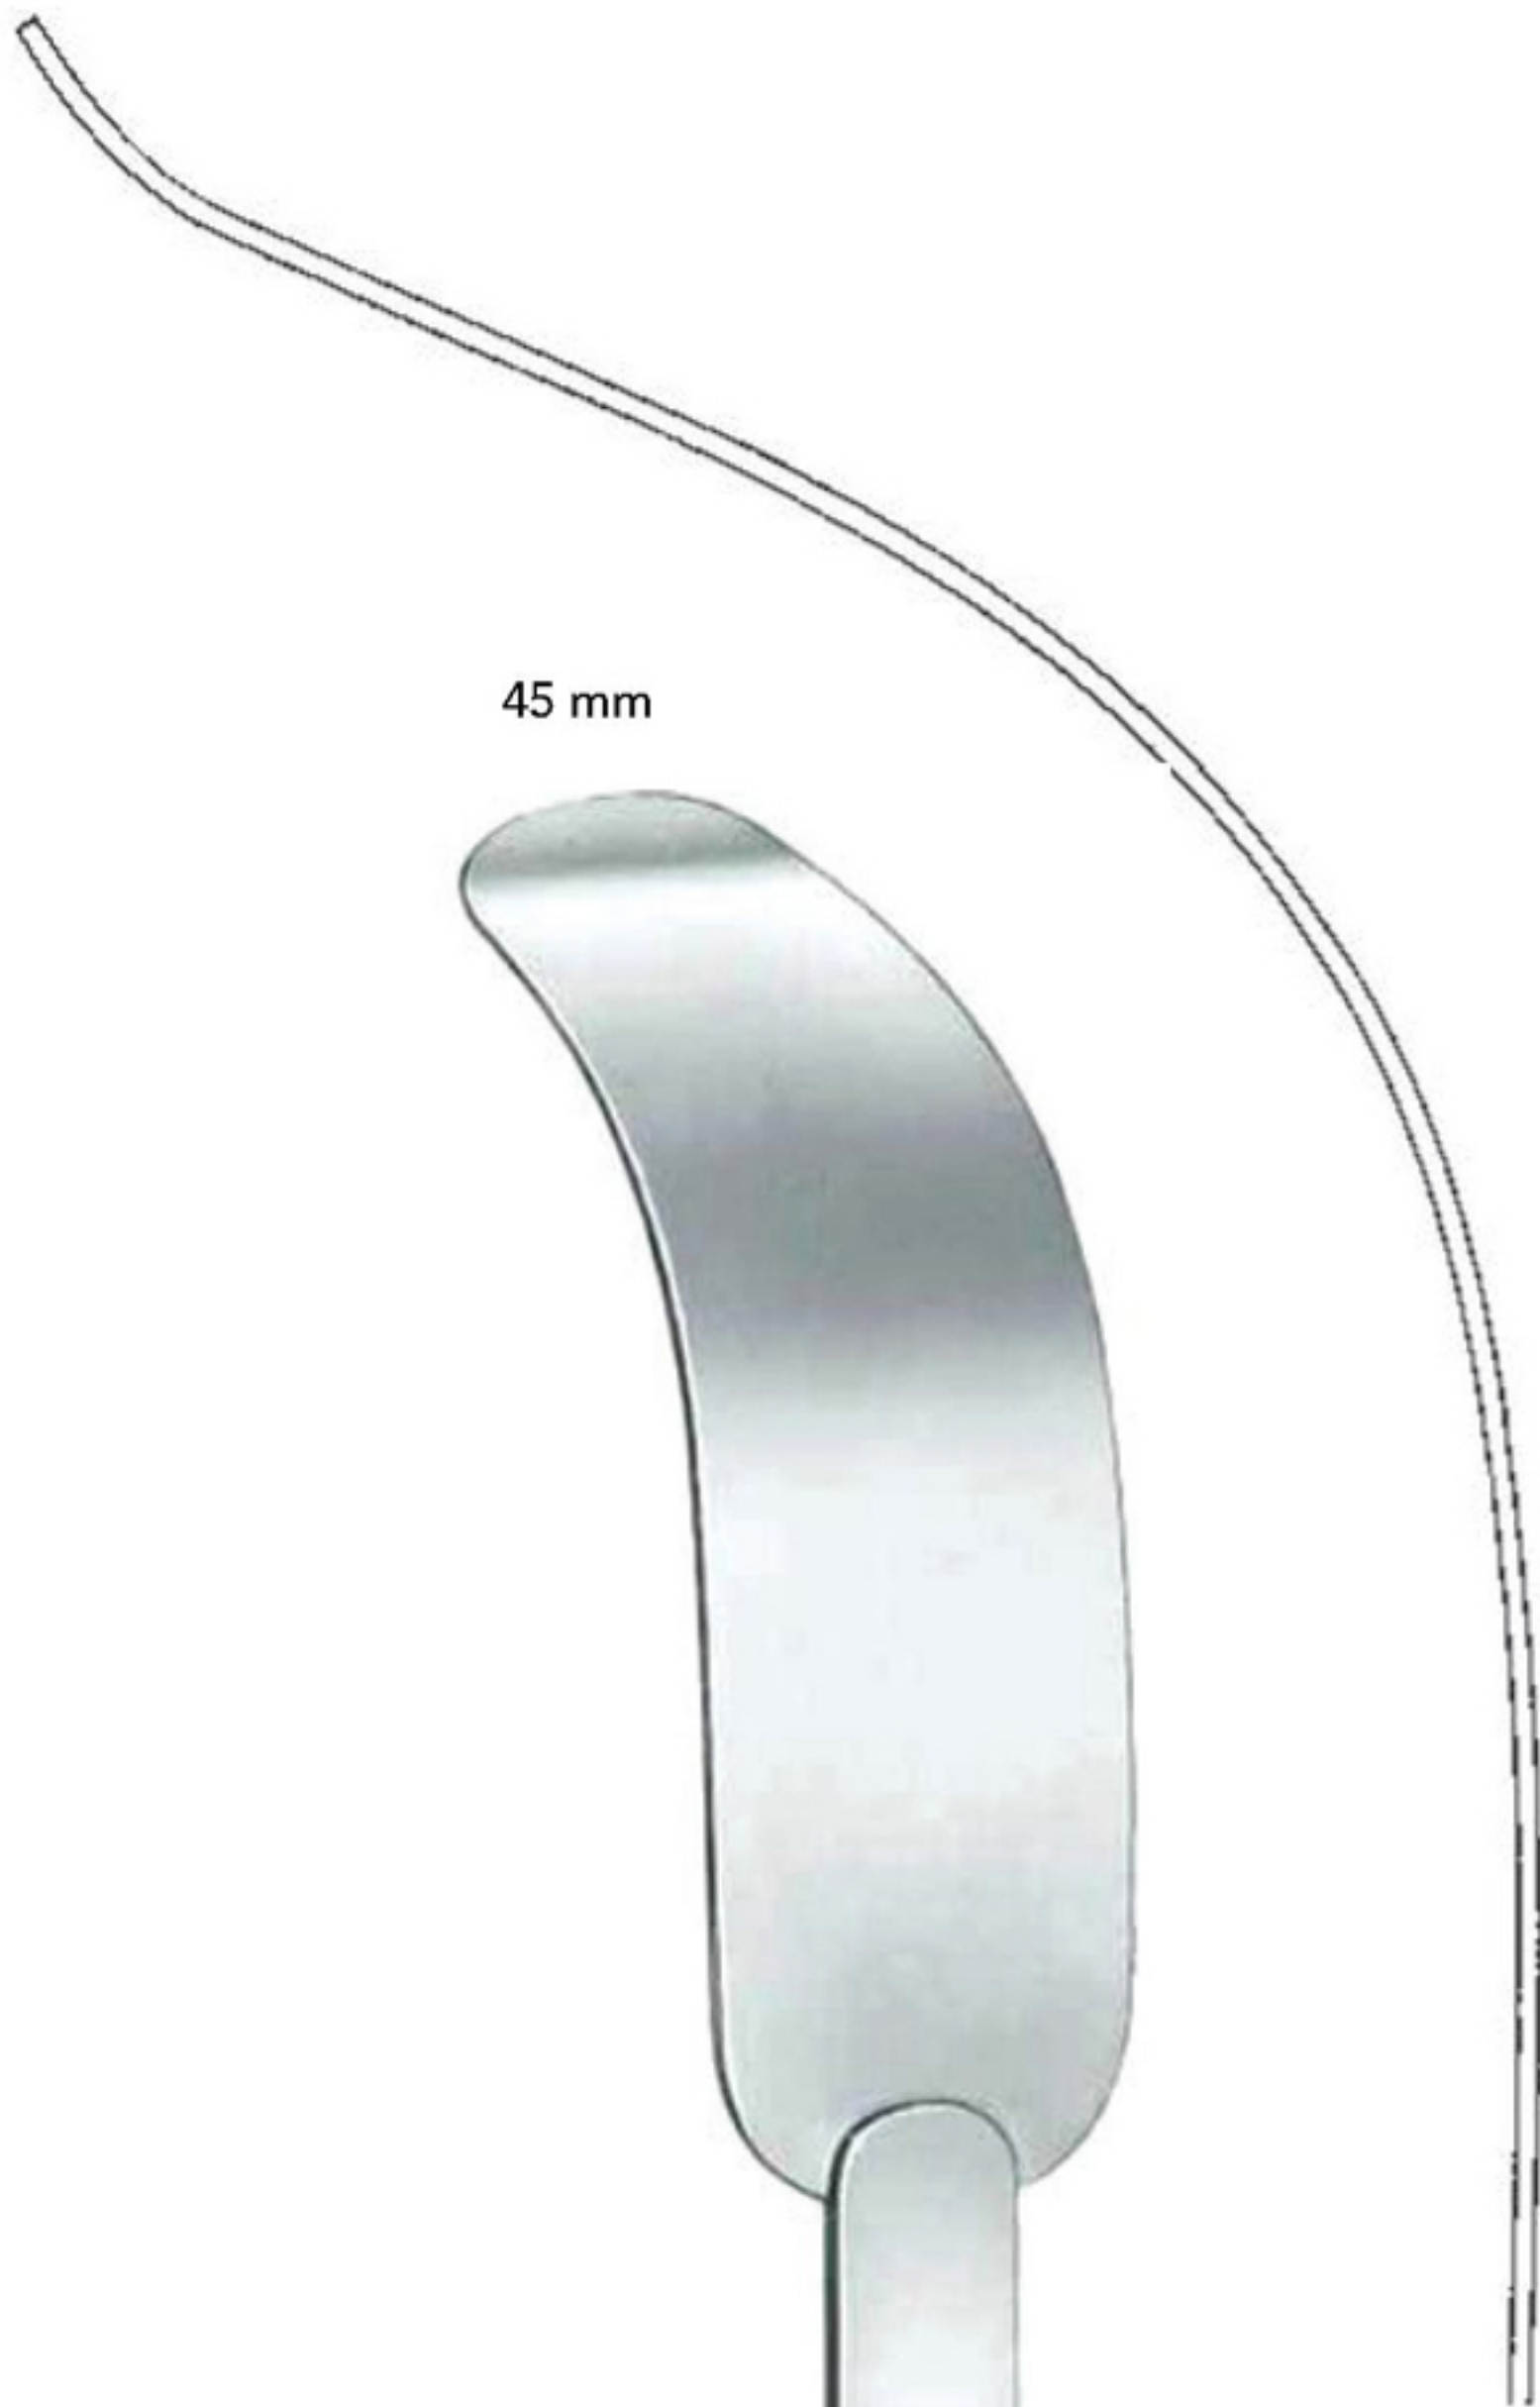

45 mm

KUEMME
GR621.28
31 cm/12¼"